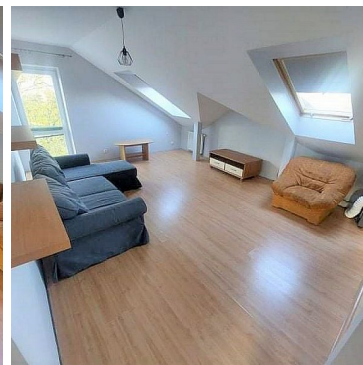

MIESZKANIE NA SPRZEDAŻ

liczba pokoi: 3, pow. całkowita: 110,00 m²,
Stalowa Wola, Flisaków

Cena **1** zł

Sprzedane

Symbol	64/INH/OMS	Cena 	1, 00 PLN
Województwo	PODKARPACKIE	Powiat	stalowowolski
Gmina	Stalowa Wola	Najbliższy klub fitness	500
Najbliższa siłownia	500	Najbliższy bankomat	300
Najbliższy bank	300	Najbliższa poczta	500
Najbliższy plac zabaw	200	Rodzaj nieruchomości	MIESZKANIE
Rodzaj transakcji	SPRZEDAŻ	Status	AKTUALNA
Stara cena	385 000, 00 PLN	Kraj	POLSKA
Położenie	CENTRUM MIASTA	Budynki w sąsiedztwie	GĘSTA ZABUDOWA
Powierzchnia całkowita	110, 00 m²	Miejscowość	Stalowa Wola
Kod pocztowy	37-450	Dzielnica - osiedle	Flisaków
Ulica	Poniatowskiego	Powierzchnia użytkowa	76, 00 m²
Rodzaj mieszkania	3-POKOJOWE	Rodzaj budynku	KAMIENICA
Konstrukcja budynku	TRADYCYJNA	Technika budowy	TRADYCYJNA
Typ kuchni	POŁĄCZONA Z JADALNIĄ	Wyposażenie kuchni	PEŁNE
Liczba łazienek	1	Stan łazienki	DOBRY
Liczba pokoi	3	Piętro	3
Liczba pięter	3	Ilość poziomów	1
Umeblowanie	CZĘŚCIOWE	Źródło c.w.	GAZOWY 2-OBIEGOWY
Ogrzewanie	C.O. GAZOWE	Podpiwniczenie /piwnica	PIWNICA
Dostępne sieci	energia elektryczna	Podłączona kanalizacja	✓
Rodzaj kanalizacji	MIEJSKA	Źródło wody	WODA MIEJSKA
Pralka	✓	Piekarnik	✓
Zmywarka	✓	Kuchnia gazowa	✓
Domofon	✓	Rodzaj okien	PLASTIKOWE
Rodzaj podłogi	PANELE	Elewacja	TYNK SZLACHETNY