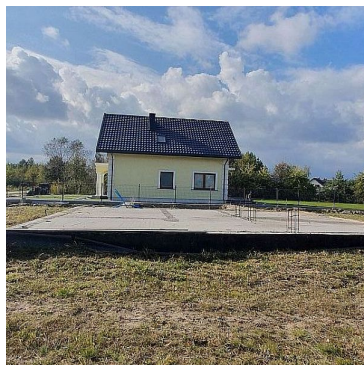

DZIAŁKA NA SPRZEDAŻ

pow. działki: 846,00 m²,

Nisko

Cena **1** zł

spprzedana

Symbol	42/INH/OGS	Rodzaj nieruchomości	DZIAŁKA
Rodzaj transakcji	SPRZEDAŻ	Status	AKTUALNA
Cena 	1, 00 PLN	Stara cena	130 000, 00 PLN
Kraj	POLSKA	Województwo	PODKARPACKIE
Powiat	nizański	Gmina	Nisko
Miejscowość	Nisko	Kod pocztowy	37-400
Możliwa zabudowa	WOLNOSTOJĄCA	Położenie	POD MIASTEM
Budynki w sąsiedztwie	OSIEDLE DOMÓW JEDNORODZINNYCH	Powierzchnia działki	846, 00 m²
Szerokość działki (mb.)	28, 00	Długość działki (mb.)	30, 00
Kształt działki	PROSTOKĄT	Rodzaj działki	BUDOWLANA
Droga dojazdowa	LOKALNA DROGA	Dostępne sieci	energia elektryczna
Rodzaj kanalizacji	MIEJSKA	Źródło wody	WODA MIEJSKA
Uciążliwość okolicy	CICHE	Czy jest KW	
Nr Licencji	1		