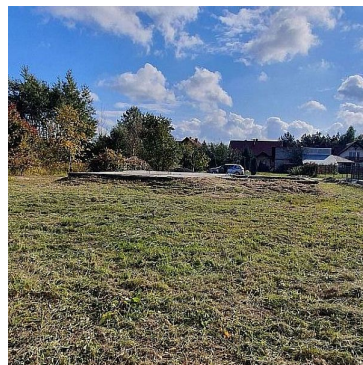

DZIAŁKA NA SPRZEDAŻ

pow. działki: 846,00 m²,

Nisko

Cena **1** zł

spprzedana

Symbol	42/INH/OGS	Rodzaj nieruchomości	DZIAŁKA
Rodzaj transakcji	SPRZEDAŻ	Status	AKTUALNA
Cena 	1, 00 PLN	Stara cena	130 000, 00 PLN
Kraj	POLSKA	Województwo	PODKARPACKIE
Powiat	nizański	Gmina	Nisko
Miejscowość	Nisko	Kod pocztowy	37-400
Możliwa zabudowa	WOLNOSTOJĄCA	Położenie	POD MIASTEM
Budynki w sąsiedztwie	OSIEDLE DOMÓW JEDNORODZINNYCH	Powierzchnia działki	846, 00 m²
Szerokość działki (mb.)	28, 00	Długość działki (mb.)	30, 00
Kształt działki	PROSTOKĄT	Rodzaj działki	BUDOWLANA
Droga dojazdowa	LOKALNA DROGA	Dostępne sieci	energia elektryczna
Rodzaj kanalizacji	MIEJSKA	Źródło wody	WODA MIEJSKA
Uciążliwość okolicy	CICHE	Czy jest KW	
Nr Licencji	1		