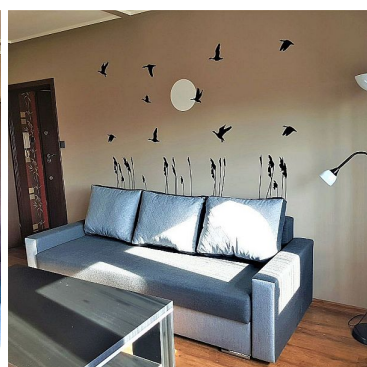

MIESZKANIE NA WYNAJEM

liczba pokoi: 2, pow. całkowita: 55,00 m²,

Stalowa Wola

Cena **1 600** zł

Polecamy do wynajęcia mieszkanie 2 pokojowe o powierzchni 55 mkw. na ul. Popiełuszki. Mieszkanie na trzecim piętrze z windą. Mieszkanie bez termy.

W skład mieszkania wchodzi:

- # 2 pokoje
- # kuchnia
- # łazienka
- # przedpokój

Każdy pokój z oddzielnym wejściem, w dużym pokoju balkon typu loggia. Oddzielna kuchnia. W kuchni meble, zmywarka, lodówka, kuchenka. W łazience pralka, prysznic. W sypialni duże łóżko z materacem, duża szafa i miejsce do pracy. Mieszkanie w pełni urządzone.

Mieszkanie ciche, słoneczne w bardzo dobrym miejscu z pełną infrastrukturą.

Zapraszamy do obejrzenia.

Symbol	50/INH/OMW	Cena 	1 600, 00 PLN
Województwo	PODKARPACKIE	Powiat	stalowowolski
Gmina	Stalowa Wola	Wyposażenie łazienki (wykaz)	PRYSZNIC
Stan budynku	DOBRY	Rodzaj nieruchomości	MIESZKANIE
Rodzaj transakcji	WYNAJEM	Status	AKTUALNA
Rodzaj rynku	WTÓRNY	Cena za	MIESIĄC
Dostępne do wynajmu od	2021-06-01	Kraj	POLSKA
Powierzchnia całkowita	55, 00 m²	Miejscowość	Stalowa Wola
Kod pocztowy	37-450	Ulica	Popiełuszki
Powierzchnia użytkowa	55, 00 m²	Rodzaj mieszkania	BLOK
Standard	BARDZO DOBRY	Konstrukcja budynku	MUROWANA
Typ kuchni	ODDZIELNA	Wyposażenie kuchni	PEŁNE
Liczba łazienek	1	Stan łazienki	BARDZO DOBRY
Wyposażenie łazienki	PEŁNE	Droga dojazdowa	GŁÓWNA DROGA
Liczba pokoi	2	Piętro	3
Liczba pięter	4	Ilość poziomów	1
Umeblowanie	PEŁNE	Źródło c.w.	SIEĆ MIEJSKA
Ogrzewanie	C.O. Z SIECI MIEJSKIEJ	Podpiwniczenie /piwnica	PIWNICA
Stan instalacji	NOWA	Winda w nieruchomości	✓
Ilość wind	2	Telewizor	✓
Lodówka	✓	Pralka	✓
Piekarnik	✓	Zmywarka	✓
Pomieszczenie gospodarcze	✓	Balkon	✓
Ilość balkonów	1	Loggia	✓
Nr Licencji	1		