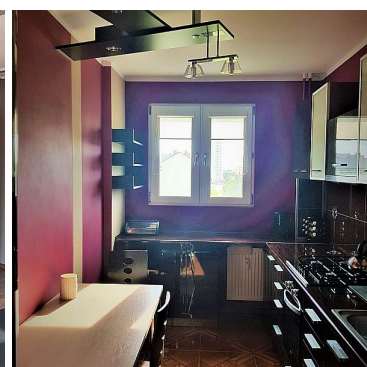

MIESZKANIE NA WYNAJEM

liczba pokoi: 2, pow. całkowita: 55,00 m²,

Stalowa Wola

Cena **1 600** zł

Polecamy do wynajęcia mieszkanie 2 pokojowe o powierzchni 55 mkw. na ul. Popiełuszki. Mieszkanie na trzecim piętrze z windą. Mieszkanie bez termy.

W skład mieszkania wchodzi:

- # 2 pokoje
- # kuchnia
- # łazienka
- # przedpokój

Każdy pokój z oddzielnym wejściem, w dużym pokoju balkon typu loggia. Oddzielna kuchnia. W kuchni meble, zmywarka, lodówka, kuchenka. W łazience pralka, prysznic. W sypialni duże łóżko z materacem, duża szafa i miejsce do pracy. Mieszkanie w pełni urządzone.

Mieszkanie ciche, słoneczne w bardzo dobrym miejscu z pełną infrastrukturą.

Zapraszamy do obejrzenia.

Symbol	50/INH/OMW	Cena 	1 600, 00 PLN
Województwo	PODKARPACKIE	Powiat	stalowowolski
Gmina	Stalowa Wola	Wyposażenie łazienki (wykaz)	PRYSZNIC
Stan budynku	DOBRY	Rodzaj nieruchomości	MIESZKANIE
Rodzaj transakcji	WYNAJEM	Status	AKTUALNA
Rodzaj rynku	WTÓRNY	Cena za	MIESIĄC
Dostępne do wynajmu od	2021-06-01	Kraj	POLSKA
Powierzchnia całkowita	55, 00 m²	Miejscowość	Stalowa Wola
Kod pocztowy	37-450	Ulica	Popiełuszki
Powierzchnia użytkowa	55, 00 m²	Rodzaj mieszkania	BLOK
Standard	BARDZO DOBRY	Konstrukcja budynku	MUROWANA
Typ kuchni	ODDZIELNA	Wyposażenie kuchni	PEŁNE
Liczba łazienek	1	Stan łazienki	BARDZO DOBRY
Wyposażenie łazienki	PEŁNE	Droga dojazdowa	GŁÓWNA DROGA
Liczba pokoi	2	Piętro	3
Liczba pięter	4	Ilość poziomów	1
Umeblowanie	PEŁNE	Źródło c.w.	SIEĆ MIEJSKA
Ogrzewanie	C.O. Z SIECI MIEJSKIEJ	Podpiwniczenie /piwnica	PIWNICA
Stan instalacji	NOWA	Winda w nieruchomości	✓
Ilość wind	2	Telewizor	✓
Lodówka	✓	Pralka	✓
Piekarnik	✓	Zmywarka	✓
Pomieszczenie gospodarcze	✓	Balkon	✓
Ilość balkonów	1	Loggia	✓
Nr Licencji	1		