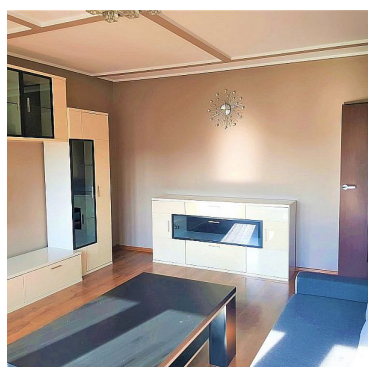

MIESZKANIE NA WYNAJEM

liczba pokoi: 2, pow. całkowita: 55,00 m²,

Stalowa Wola

Cena **1 600** zł

Polecamy do wynajęcia mieszkanie 2 pokojowe o powierzchni 55 mkw. na ul. Popiełuszki. Mieszkanie na trzecim piętrze z windą. Mieszkanie bez termy.

W skład mieszkania wchodzi:

- # 2 pokoje
- # kuchnia
- # łazienka
- # przedpokój

Każdy pokój z oddzielnym wejściem, w dużym pokoju balkon typu loggia. Oddzielna kuchnia. W kuchni meble, zmywarka, lodówka, kuchenka. W łazience pralka, prysznic. W sypialni duże łóżko z materacem, duża szafa i miejsce do pracy. Mieszkanie w pełni urządzone.

Mieszkanie ciche, słoneczne w bardzo dobrym miejscu z pełną infrastrukturą.

Zapraszamy do obejrzenia.

Symbol	50/INH/OMW	Cena 	1 600, 00 PLN
Województwo	PODKARPACKIE	Powiat	stalowowolski
Gmina	Stalowa Wola	Wyposażenie łazienki (wykaz)	PRYSZNIC
Stan budynku	DOBRY	Rodzaj nieruchomości	MIESZKANIE
Rodzaj transakcji	WYNAJEM	Status	AKTUALNA
Rodzaj rynku	WTÓRNY	Cena za	MIESIĄC
Dostępne do wynajmu od	2021-06-01	Kraj	POLSKA
Powierzchnia całkowita	55, 00 m²	Miejscowość	Stalowa Wola
Kod pocztowy	37-450	Ulica	Popiełuszki
Powierzchnia użytkowa	55, 00 m²	Rodzaj mieszkania	BLOK
Standard	BARDZO DOBRY	Konstrukcja budynku	MUROWANA
Typ kuchni	ODDZIELNA	Wyposażenie kuchni	PEŁNE
Liczba łazienek	1	Stan łazienki	BARDZO DOBRY
Wyposażenie łazienki	PEŁNE	Droga dojazdowa	GŁÓWNA DROGA
Liczba pokoi	2	Piętro	3
Liczba pięter	4	Ilość poziomów	1
Umeblowanie	PEŁNE	Źródło c.w.	SIEĆ MIEJSKA
Ogrzewanie	C.O. Z SIECI MIEJSKIEJ	Podpiwniczenie /piwnica	PIWNICA
Stan instalacji	NOWA	Winda w nieruchomości	✓
Ilość wind	2	Telewizor	✓
Lodówka	✓	Pralka	✓
Piekarnik	✓	Zmywarka	✓
Pomieszczenie gospodarcze	✓	Balkon	✓
Ilość balkonów	1	Loggia	✓
Nr Licencji	1		