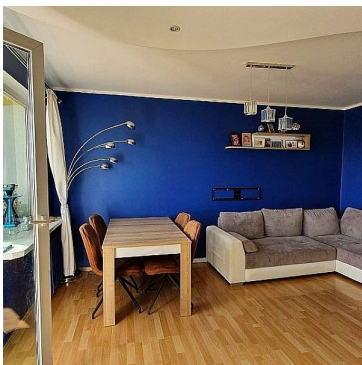

MIESZKANIE NA SPRZEDAŻ

liczba pokoi: 3, pow. całkowita: 65,72 m²,

Stalowa Wola, centrum

Cena **1** zł

SPRZEDANE

Symbol	62/INH/OMS	Cena 	1, 00 PLN
Województwo	PODKARPACKIE	Powiat	stalowowolski
Gmina	Stalowa Wola	Komórka lokatorska	✓
Najbliższa siłownia	300	Najbliższa poczta	300
Najbliższy plac zabaw	100	Stan budynku	DOBRY
Rodzaj nieruchomości	MIESZKANIE	Rodzaj transakcji	SPRZEDAŻ
Status	AKTUALNA	Stara cena	330 000, 00 PLN
Kraj	POLSKA	Powierzchnia całkowita	65, 72 m²
Miejscowość	Stalowa Wola	Kod pocztowy	37-450
Dzielnica - osiedle	centrum	Ulica	Okulickiego
Powierzchnia użytkowa	65, 72 m²	Rodzaj budynku	WIEŻOWIEC
Materiał ścian	WIELKA PŁYTA	Typ kuchni	ODDZIELNA
Wyposażenie kuchni	PEŁNE	Liczba łazienek	1
Stan łazienki	DO REMONTU	Wyposażenie łazienki	PEŁNE
Liczba WC	1	Droga dojazdowa	ASFALTOWA
Liczba pokoi	3	Piętro	8
Liczba pięter	11	Ilość poziomów	1
Umeblowanie	CZĘŚCIOWE	Źródło c.w.	SIEĆ MIEJSKA
Ogrzewanie	C.O. Z SIECI MIEJSKIEJ	Podpiwniczenie /piwnica	PIWNICA
Powierzchnia piwnicy	5, 00 m²	Stan instalacji	PO WYMIANIE
Forma własności	SPÓŁDZIELCZE WŁASNOŚCIOWE	Winda w nieruchomości	✓
Energia elektryczna	✓	Rodzaj kanalizacji	MIEJSKA
Internet	✓	Telewizja kablowa	✓
Lodówka	✓	Pralka	✓
Piekarnik	✓	Zmywarka	✓
Kuchnia indukcyjna	✓	Domofon	✓