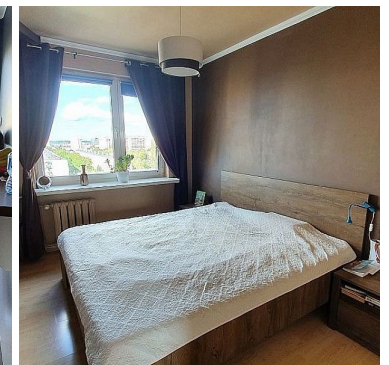

MIESZKANIE NA SPRZEDAŻ

liczba pokoi: 3, pow. całkowita: 65,72 m²,

Stalowa Wola, centrum

Cena **1** zł

SPRZEDANE

Symbol	62/INH/OMS	Cena 	1, 00 PLN
Województwo	PODKARPACKIE	Powiat	stalowowolski
Gmina	Stalowa Wola	Komórka lokatorska	✓
Najbliższa siłownia	300	Najbliższa poczta	300
Najbliższy plac zabaw	100	Stan budynku	DOBRY
Rodzaj nieruchomości	MIESZKANIE	Rodzaj transakcji	SPRZEDAŻ
Status	AKTUALNA	Stara cena	330 000, 00 PLN
Kraj	POLSKA	Powierzchnia całkowita	65, 72 m²
Miejscowość	Stalowa Wola	Kod pocztowy	37-450
Dzielnica - osiedle	centrum	Ulica	Okulickiego
Powierzchnia użytkowa	65, 72 m²	Rodzaj budynku	WIEŻOWIEC
Materiał ścian	WIELKA PŁYTA	Typ kuchni	ODDZIELNA
Wyposażenie kuchni	PEŁNE	Liczba łazienek	1
Stan łazienki	DO REMONTU	Wyposażenie łazienki	PEŁNE
Liczba WC	1	Droga dojazdowa	ASFALTOWA
Liczba pokoi	3	Piętro	8
Liczba pięter	11	Ilość poziomów	1
Umeblowanie	CZĘŚCIOWE	Źródło c.w.	SIEĆ MIEJSKA
Ogrzewanie	C.O. Z SIECI MIEJSKIEJ	Podpiwniczenie /piwnica	PIWNICA
Powierzchnia piwnicy	5, 00 m²	Stan instalacji	PO WYMIANIE
Forma własności	SPÓŁDZIELCZE WŁASNOŚCIOWE	Winda w nieruchomości	✓
Energia elektryczna	✓	Rodzaj kanalizacji	MIEJSKA
Internet	✓	Telewizja kablowa	✓
Lodówka	✓	Pralka	✓
Piekarnik	✓	Zmywarka	✓
Kuchnia indukcyjna	✓	Domofon	✓