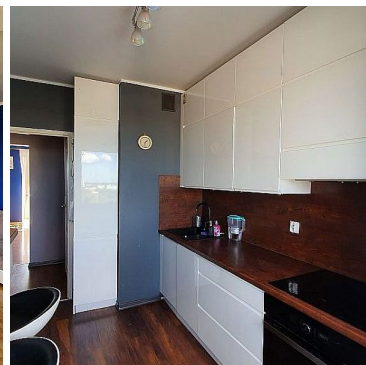

MIESZKANIE NA SPRZEDAŻ

liczba pokoi: 3, pow. całkowita: 65,72 m²,

Stalowa Wola, centrum

Cena **1** zł

SPRZEDANE

Symbol	62/INH/OMS	Cena 	1, 00 PLN
Województwo	PODKARPACKIE	Powiat	stalowowolski
Gmina	Stalowa Wola	Komórka lokatorska	✓
Najbliższa siłownia	300	Najbliższa poczta	300
Najbliższy plac zabaw	100	Stan budynku	DOBRY
Rodzaj nieruchomości	MIESZKANIE	Rodzaj transakcji	SPRZEDAŻ
Status	AKTUALNA	Stara cena	330 000, 00 PLN
Kraj	POLSKA	Powierzchnia całkowita	65, 72 m²
Miejscowość	Stalowa Wola	Kod pocztowy	37-450
Dzielnica - osiedle	centrum	Ulica	Okulickiego
Powierzchnia użytkowa	65, 72 m²	Rodzaj budynku	WIEŻOWIEC
Materiał ścian	WIELKA PŁYTA	Typ kuchni	ODDZIELNA
Wyposażenie kuchni	PEŁNE	Liczba łazienek	1
Stan łazienki	DO REMONTU	Wyposażenie łazienki	PEŁNE
Liczba WC	1	Droga dojazdowa	ASFALTOWA
Liczba pokoi	3	Piętro	8
Liczba pięter	11	Ilość poziomów	1
Umeblowanie	CZĘŚCIOWE	Źródło c.w.	SIEĆ MIEJSKA
Ogrzewanie	C.O. Z SIECI MIEJSKIEJ	Podpiwniczenie /piwnica	PIWNICA
Powierzchnia piwnicy	5, 00 m²	Stan instalacji	PO WYMIANIE
Forma własności	SPÓŁDZIELCZE WŁASNOŚCIOWE	Winda w nieruchomości	✓
Energia elektryczna	✓	Rodzaj kanalizacji	MIEJSKA
Internet	✓	Telewizja kablowa	✓
Lodówka	✓	Pralka	✓
Piekarnik	✓	Zmywarka	✓
Kuchnia indukcyjna	✓	Domofon	✓