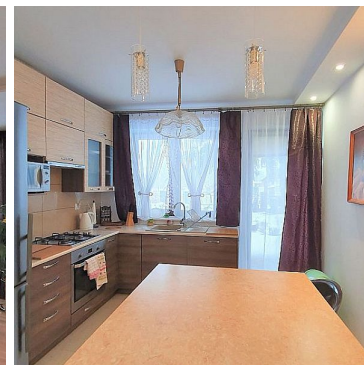

DOM NA WYNAJEM

liczba pokoi: 4, pow. całkowita: 150,00 m², pow. działki: 1 000,00 m²,

Nisko

Cena **1** zł

WYNAJĘTY!

Symbol	18/INH/ODW	Rodzaj domu	WOLNOSTOJĄCY
Wyposażenie łazienki (wykaz)	WANNA, PRYSZNIC, WC, PRALKA, BIDET	Stan budynku	BARDZO DOBRY
Rodzaj nieruchomości	DOM	Rodzaj transakcji	WYNAJEM
Status	AKTUALNA	Rodzaj rynku	WTÓRNY
Cena 	1, 00 PLN	Cena za	MIESIĄC
Cena za m2	1, 00 PLN	Cena negocjowana	✓
Kaucja	3 500, 00 PLN	Minimalny okres wynajmu	12
Kraj	POLSKA	Województwo	PODKARPACKIE
Powiat	nizański	Gmina	Nisko
Miejscowość	Nisko	Kod pocztowy	37-400
Wygląd działki	ZAGOSPODAROWANA	Położenie	POD MIASTEM
Budynki w sąsiedztwie	OSIEDLE DOMÓW JEDNORODZINNYCH	Powierzchnia całkowita	150, 00 m²
Powierzchnia działki	1 000, 00 m²	Zagospodarowanie działki	KRZEWY I DRZEWA
Powierzchnia użytkowa	150, 00 m²	Przeznaczenie	MIESZKALNE
Rodzaj budynku	DOM	Standard	BARDZO DOBRY
Konstrukcja budynku	MUROWANA	Typ kuchni	POŁĄCZONA Z JADALNIĄ
Liczba łazienek	2	Stan łazienki	BARDZO DOBRY
Wyposażenie łazienki	PEŁNE	Droga dojazdowa	CICHA ULICA
Rodzaj nawierzchni	ASFALTOWA - KOSTKA	Liczba pokoi	4
Liczba sypialni	3	Umeblowanie	PEŁNE
Źródło c.w.	SIEĆ MIEJSKA	Ogrzewanie	C.O. GAZOWE
Instalacje	kanalizacja	Stan instalacji	NOWA
Forma własności	ODRĘBNA WŁASNOŚĆ	Energia elektryczna	✓
Podłączony gaz	✓	Podłączony wodociąg	✓
Rodzaj kanalizacji	MIEJSKA	Telewizor	✓