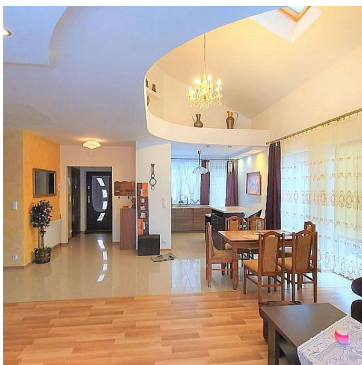

DOM NA WYNAJEM

liczba pokoi: 4, pow. całkowita: 150,00 m², pow. działki: 1 000,00 m²,

Nisko

Cena **1** zł

WYNAJĘTY!

Symbol	18/INH/ODW	Rodzaj domu	WOLNOSTOJĄCY
Wyposażenie łazienki (wykaz)	WANNA, PRYSZNIC, WC, PRALKA, BIDET	Stan budynku	BARDZO DOBRY
Rodzaj nieruchomości	DOM	Rodzaj transakcji	WYNAJEM
Status	AKTUALNA	Rodzaj rynku	WTÓRNY
Cena 	1, 00 PLN	Cena za	MIESIĄC
Cena za m2	1, 00 PLN	Cena negocjowana	✓
Kaucja	3 500, 00 PLN	Minimalny okres wynajmu	12
Kraj	POLSKA	Województwo	PODKARPACKIE
Powiat	nizański	Gmina	Nisko
Miejscowość	Nisko	Kod pocztowy	37-400
Wygląd działki	ZAGOSPODAROWANA	Położenie	POD MIASTEM
Budynki w sąsiedztwie	OSIEDLE DOMÓW JEDNORODZINNYCH	Powierzchnia całkowita	150, 00 m²
Powierzchnia działki	1 000, 00 m²	Zagospodarowanie działki	KRZEWY I DRZEWA
Powierzchnia użytkowa	150, 00 m²	Przeznaczenie	MIESZKALNE
Rodzaj budynku	DOM	Standard	BARDZO DOBRY
Konstrukcja budynku	MUROWANA	Typ kuchni	POŁĄCZONA Z JADALNIĄ
Liczba łazienek	2	Stan łazienki	BARDZO DOBRY
Wyposażenie łazienki	PEŁNE	Droga dojazdowa	CICHA ULICA
Rodzaj nawierzchni	ASFALTOWA - KOSTKA	Liczba pokoi	4
Liczba sypialni	3	Umeblowanie	PEŁNE
Źródło c.w.	SIEĆ MIEJSKA	Ogrzewanie	C.O. GAZOWE
Instalacje	kanalizacja	Stan instalacji	NOWA
Forma własności	ODRĘBNA WŁASNOŚĆ	Energia elektryczna	✓
Podłączony gaz	✓	Podłączony wodociąg	✓
Rodzaj kanalizacji	MIEJSKA	Telewizor	✓