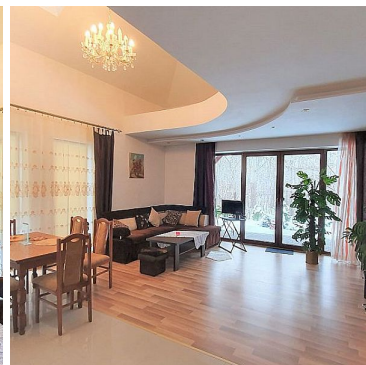

DOM NA WYNAJEM

liczba pokoi: 4, pow. całkowita: 150,00 m², pow. działki: 1 000,00 m²,

Nisko

Cena **1** zł

WYNAJĘTY!

Symbol	18/INH/ODW	Rodzaj domu	WOLNOSTOJĄCY
Wyposażenie łazienki (wykaz)	WANNA, PRYSZNIC, WC, PRALKA, BIDET	Stan budynku	BARDZO DOBRY
Rodzaj nieruchomości	DOM	Rodzaj transakcji	WYNAJEM
Status	AKTUALNA	Rodzaj rynku	WTÓRNY
Cena 	1, 00 PLN	Cena za	MIESIĄC
Cena za m2	1, 00 PLN	Cena negocjowana	✓
Kaucja	3 500, 00 PLN	Minimalny okres wynajmu	12
Kraj	POLSKA	Województwo	PODKARPACKIE
Powiat	nizański	Gmina	Nisko
Miejscowość	Nisko	Kod pocztowy	37-400
Wygląd działki	ZAGOSPODAROWANA	Położenie	POD MIASTEM
Budynki w sąsiedztwie	OSIEDLE DOMÓW JEDNORODZINNYCH	Powierzchnia całkowita	150, 00 m²
Powierzchnia działki	1 000, 00 m²	Zagospodarowanie działki	KRZEWY I DRZEWA
Powierzchnia użytkowa	150, 00 m²	Przeznaczenie	MIESZKALNE
Rodzaj budynku	DOM	Standard	BARDZO DOBRY
Konstrukcja budynku	MUROWANA	Typ kuchni	POŁĄCZONA Z JADALNIĄ
Liczba łazienek	2	Stan łazienki	BARDZO DOBRY
Wyposażenie łazienki	PEŁNE	Droga dojazdowa	CICHA ULICA
Rodzaj nawierzchni	ASFALTOWA - KOSTKA	Liczba pokoi	4
Liczba sypialni	3	Umeblowanie	PEŁNE
Źródło c.w.	SIEĆ MIEJSKA	Ogrzewanie	C.O. GAZOWE
Instalacje	kanalizacja	Stan instalacji	NOWA
Forma własności	ODRĘBNA WŁASNOŚĆ	Energia elektryczna	✓
Podłączony gaz	✓	Podłączony wodociąg	✓
Rodzaj kanalizacji	MIEJSKA	Telewizor	✓