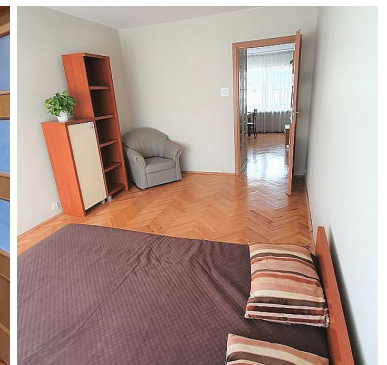

MIESZKANIE NA WYNAJEM

liczba pokoi: 3, pow. całkowita: 55,00 m²,

Stalowa Wola

Cena **1** zł

WYNAJĘTE

Symbol	48/INH/OMW	Akceptowane zwierzęta domowe	NIE
Cena 	1, 00 PLN	Województwo	PODKARPACKIE
Powiat	stalowowolski	Gmina	Stalowa Wola
Najbliższa siłownia	500 metrów	Najbliższy plac zabaw	100 metrów
Rodzaj nieruchomości	MIESZKANIE	Rodzaj transakcji	WYNAJEM
Status	AKTUALNA	Rodzaj rynku	WTÓRNY
Nieruchomość dostępna od	15.01.2021	Stara cena	1 300, 00 PLN
Cena za m2	29, 09 PLN	Kaucja	1 450, 00 PLN
Minimalny okres wynajmu	12	Kraj	POLSKA
Powierzchnia całkowita	55, 00 m²	Miejscowość	Stalowa Wola
Kod pocztowy	37-450	Ulica	Partyzantów
Powierzchnia użytkowa	55, 00 m²	Rodzaj budynku	BLOK
Standard	BARDZO DOBRY	Typ kuchni	ODDZIELNA
Wyposażenie kuchni	PEŁNE	Liczba łazienek	1
Stan łazienki	BARDZO DOBRY	Wyposażenie łazienki	PEŁNE
Liczba pokoi	3	Piętro	4
Ilość poziomów	5	Umeblowanie	PEŁNE
Ogrzewanie	C.O. Z SIECI MIEJSKIEJ	Podpiwniczenie /piwnica	PIWNICA
Forma własności	ODRĘBNA WŁASNOŚĆ	Energia elektryczna	<input checked="" type="checkbox"/>
Podłączony gaz	<input checked="" type="checkbox"/>	Podłączony wodociąg	<input checked="" type="checkbox"/>
Rodzaj kanalizacji	MIEJSKA	Rodzaj okien	PLASTIKOWE
Rodzaj podłogi	PARKIET	Najbliższy park	1 km
Najbliższy sklep	200 metrów	Najbliższe przedszkole	50 metrów
Najbliższa Szkoła Podstawowa	50 metrów	Najbliższa szkoła średnia	1, 5 km
Nr Licencji	1	Żaluzje	<input checked="" type="checkbox"/>