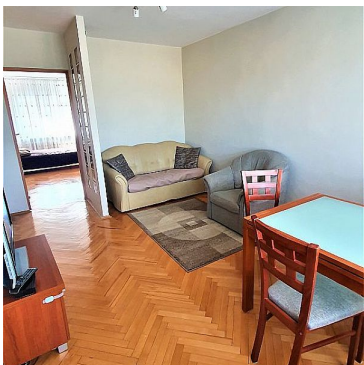

MIESZKANIE NA WYNAJEM

liczba pokoi: 3, pow. całkowita: 55,00 m²,

Stalowa Wola

Cena **1** zł

WYNAJĘTE

Symbol	48/INH/OMW	Akceptowane zwierzęta domowe	NIE
Cena 	1, 00 PLN	Województwo	PODKARPACKIE
Powiat	stalowowolski	Gmina	Stalowa Wola
Najbliższa siłownia	500 metrów	Najbliższy plac zabaw	100 metrów
Rodzaj nieruchomości	MIESZKANIE	Rodzaj transakcji	WYNAJEM
Status	AKTUALNA	Rodzaj rynku	WTÓRNY
Nieruchomość dostępna od	15.01.2021	Stara cena	1 300, 00 PLN
Cena za m2	29, 09 PLN	Kaucja	1 450, 00 PLN
Minimalny okres wynajmu	12	Kraj	POLSKA
Powierzchnia całkowita	55, 00 m²	Miejscowość	Stalowa Wola
Kod pocztowy	37-450	Ulica	Partyzantów
Powierzchnia użytkowa	55, 00 m²	Rodzaj budynku	BLOK
Standard	BARDZO DOBRY	Typ kuchni	ODDZIELNA
Wyposażenie kuchni	PEŁNE	Liczba łazienek	1
Stan łazienki	BARDZO DOBRY	Wyposażenie łazienki	PEŁNE
Liczba pokoi	3	Piętro	4
Ilość poziomów	5	Umeblowanie	PEŁNE
Ogrzewanie	C.O. Z SIECI MIEJSKIEJ	Podpiwniczenie /piwnica	PIWNICA
Forma własności	ODRĘBNA WŁASNOŚĆ	Energia elektryczna	<input checked="" type="checkbox"/>
Podłączony gaz	<input checked="" type="checkbox"/>	Podłączony wodociąg	<input checked="" type="checkbox"/>
Rodzaj kanalizacji	MIEJSKA	Rodzaj okien	PLASTIKOWE
Rodzaj podłogi	PARKIET	Najbliższy park	1 km
Najbliższy sklep	200 metrów	Najbliższe przedszkole	50 metrów
Najbliższa Szkoła Podstawowa	50 metrów	Najbliższa szkoła średnia	1, 5 km
Nr Licencji	1	Żaluzje	<input checked="" type="checkbox"/>