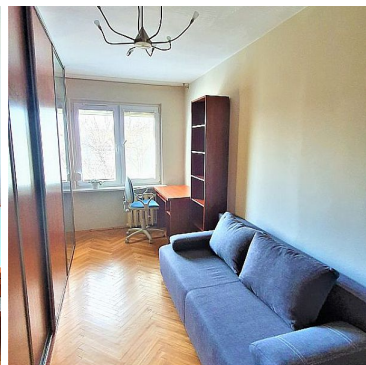

MIESZKANIE NA WYNAJEM

liczba pokoi: 3, pow. całkowita: 55,00 m²,

Stalowa Wola

Cena **1** zł

WYNAJĘTE

Symbol	48/INH/OMW	Akceptowane zwierzęta domowe	NIE
Cena 	1, 00 PLN	Województwo	PODKARPACKIE
Powiat	stalowowolski	Gmina	Stalowa Wola
Najbliższa siłownia	500 metrów	Najbliższy plac zabaw	100 metrów
Rodzaj nieruchomości	MIESZKANIE	Rodzaj transakcji	WYNAJEM
Status	AKTUALNA	Rodzaj rynku	WTÓRNY
Nieruchomość dostępna od	15.01.2021	Stara cena	1 300, 00 PLN
Cena za m2	29, 09 PLN	Kaucja	1 450, 00 PLN
Minimalny okres wynajmu	12	Kraj	POLSKA
Powierzchnia całkowita	55, 00 m²	Miejscowość	Stalowa Wola
Kod pocztowy	37-450	Ulica	Partyzantów
Powierzchnia użytkowa	55, 00 m²	Rodzaj budynku	BLOK
Standard	BARDZO DOBRY	Typ kuchni	ODDZIELNA
Wyposażenie kuchni	PEŁNE	Liczba łazienek	1
Stan łazienki	BARDZO DOBRY	Wyposażenie łazienki	PEŁNE
Liczba pokoi	3	Piętro	4
Ilość poziomów	5	Umeblowanie	PEŁNE
Ogrzewanie	C.O. Z SIECI MIEJSKIEJ	Podpiwniczenie /piwnica	PIWNICA
Forma własności	ODRĘBNA WŁASNOŚĆ	Energia elektryczna	<input checked="" type="checkbox"/>
Podłączony gaz	<input checked="" type="checkbox"/>	Podłączony wodociąg	<input checked="" type="checkbox"/>
Rodzaj kanalizacji	MIEJSKA	Rodzaj okien	PLASTIKOWE
Rodzaj podłogi	PARKIET	Najbliższy park	1 km
Najbliższy sklep	200 metrów	Najbliższe przedszkole	50 metrów
Najbliższa Szkoła Podstawowa	50 metrów	Najbliższa szkoła średnia	1, 5 km
Nr Licencji	1	Żaluzje	<input checked="" type="checkbox"/>