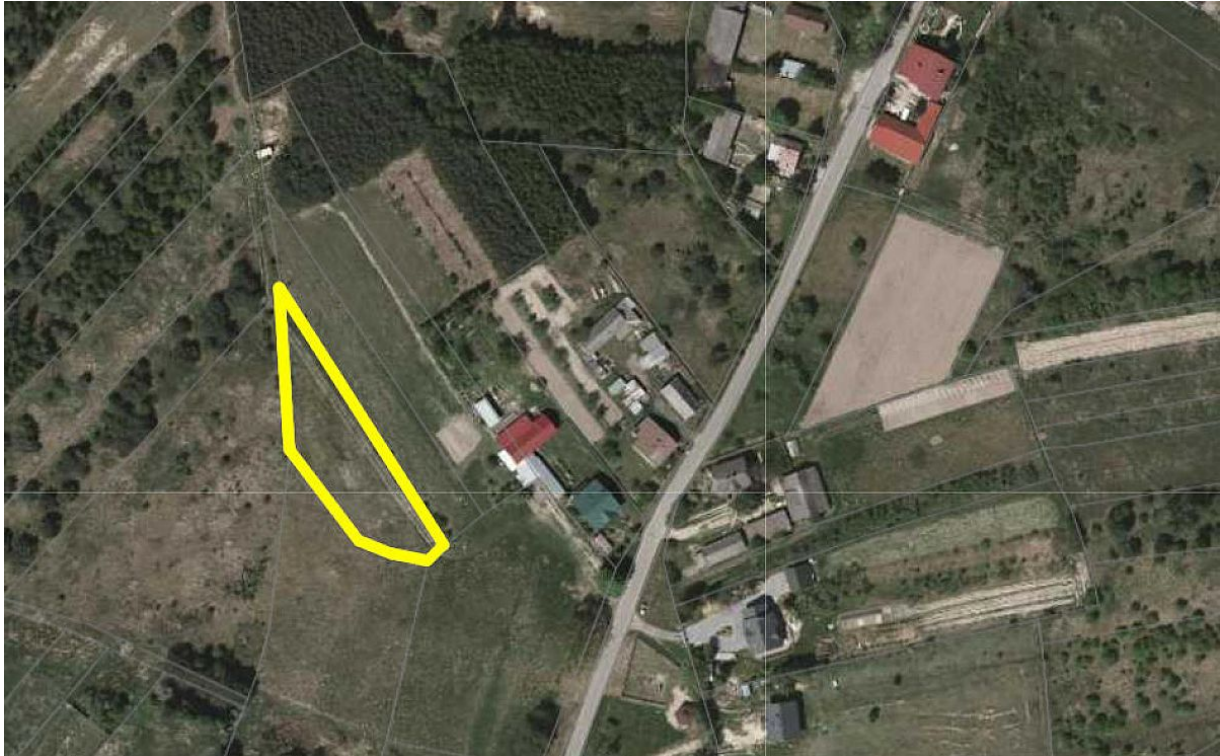

**DZIAŁKA NA SPRZEDAŻ**  
pow. działki: 1 700,00 m<sup>2</sup>,  
Obojna  
Cena **20 000** zł

Działka rolna położona w Obojni gmina Zaleszany. Działka o powierzchni 1700 metrów 2 ( 17 ar) . Grunty orne IV klasa ziemi.

Symbol	<b>41/INH/OGS</b>	Rodzaj nieruchomości	<b>DZIAŁKA</b>
Rodzaj transakcji	<b>SPRZEDAŻ</b>	Status	<b>AKTUALNA</b>
Rodzaj rynku	<b>WTÓRNY</b>	Cena ⓘ	<b>20 000, 00 PLN</b>
Cena za m2	<b>11, 76 PLN</b>	Cena negocjowana	✓
Kraj	<b>POLSKA</b>	Województwo	<b>PODKARPACKIE</b>
Powiat	<b>stalowowolski</b>	Gmina	<b>Zaleszany</b>
Miejscowość	<b>Obojna</b>	Kod pocztowy	<b>37-416</b>
Nr działki	<b>56</b>	Położenie	<b>WIEŚ</b>
Powierzchnia działki	<b>1 700, 00 m<sup>2</sup></b>	Kształt działki	<b>PROSTOKĄT</b>
Rodzaj działki	<b>ROLNA</b>	Czy jest KW	✓
Nr Licencji	<b>1</b>		