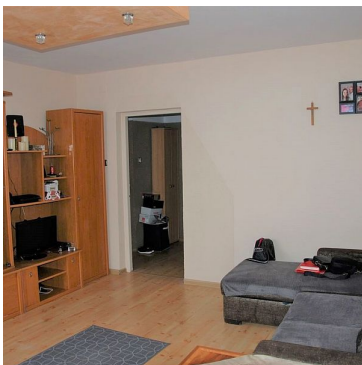

## MIESZKANIE NA SPRZEDAŻ

liczba pokoi: 3, pow. całkowita: 1,00 m<sup>2</sup>,

Stalowa Wola

Cena **1** zł

Sprzedane

Symbol	<b>59/3969/OMS</b>	Cena 	<b>1, 00 PLN</b>
Województwo	<b>PODKARPACKIE</b>	Najbliższy klub fitness	<b>w pobliżu</b>
Najbliższy bank	<b>w pobliżu</b>	Najbliższy plac zabaw	<b>w pobliżu</b>
Rodzaj nieruchomości	<b>MIESZKANIE</b>	Rodzaj transakcji	<b>SPRZEDAŻ</b>
Status	<b>AKTUALNA</b>	Rodzaj rynku	<b>WTÓRNY</b>
Cena za m2	<b>1, 00 PLN</b>	Kraj	<b>POLSKA</b>
Powierzchnia całkowita	<b>1, 00 m<sup>2</sup></b>	Miejscowość	<b>Stalowa Wola</b>
Ulica	<b>ul. gen. Leopolda Okulickiego</b>	Rodzaj budynku	<b>WIEŻOWIEC</b>
Rok budowy	<b>1990</b>	Droga dojazdowa	<b>GŁÓWNA DROGA</b>
Liczba pokoi	<b>3</b>	Piętro	<b>15</b>
Liczba pięter	<b>15</b>	Monitoring	<b>✓</b>
Domofon	<b>✓</b>	Najbliższy basen	<b>w pobliżu</b>
Najbliższy park	<b>w pobliżu</b>	Najbliższe przedszkole	<b>w pobliżu</b>
Najbliższa Szkoła Podstawowa	<b>w pobliżu</b>	Najbliższy przystanek PKS	<b>w pobliżu</b>
Komunikacja miejska	<b>w pobliżu</b>	Najbliższy lokal gastronomiczny	<b>w pobliżu</b>
Nr Licencji	<b>21543</b>		